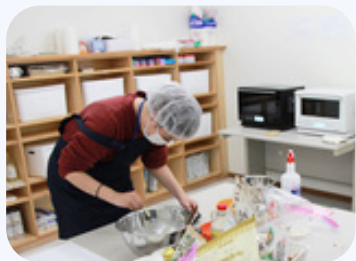

伸栄 自然派おかし研究所 まごころ通信

就労継続支援B型 伸栄学習会は、2024.1の開所から3カ月が経ちました。まごころ通信では、「伸栄 自然派おかし研究所」の紹介をしていきます。現在、ご利用者さんも増え、事業所内は活気にあふれています。

作業の様子

お菓子作りが初めての利用者さんばかりですが、日々真面目に作業に取り組み、今ではお一人でも安心して作業を任せられるまでに腕をあげています。

お菓子作りの他にも店頭の掃除や洗い物、SST（ソーシャルスキルトレーニング）の受講などスキルアップを目指して通所されています。

お菓子販売の様子

毎日焼きたてのお菓子を販売しています。価格表示札の作成、店頭看板書き、店内の飾り付けなどは全て利用者さんが行っています。

ヴィーガンのお菓子は月曜～金曜12時から販売しています。ぜひお立ち寄りください♪商品ラインナップはInstagramをご覧ください。

お知らせ

2024.5.1より**原木中山**に「伸栄 自然派おかし研究所」を開所いたします！南行徳の事業所と同様にヴィーガンのお菓子作りを行います。下記の日程で**職場体験会を開催**いたします。